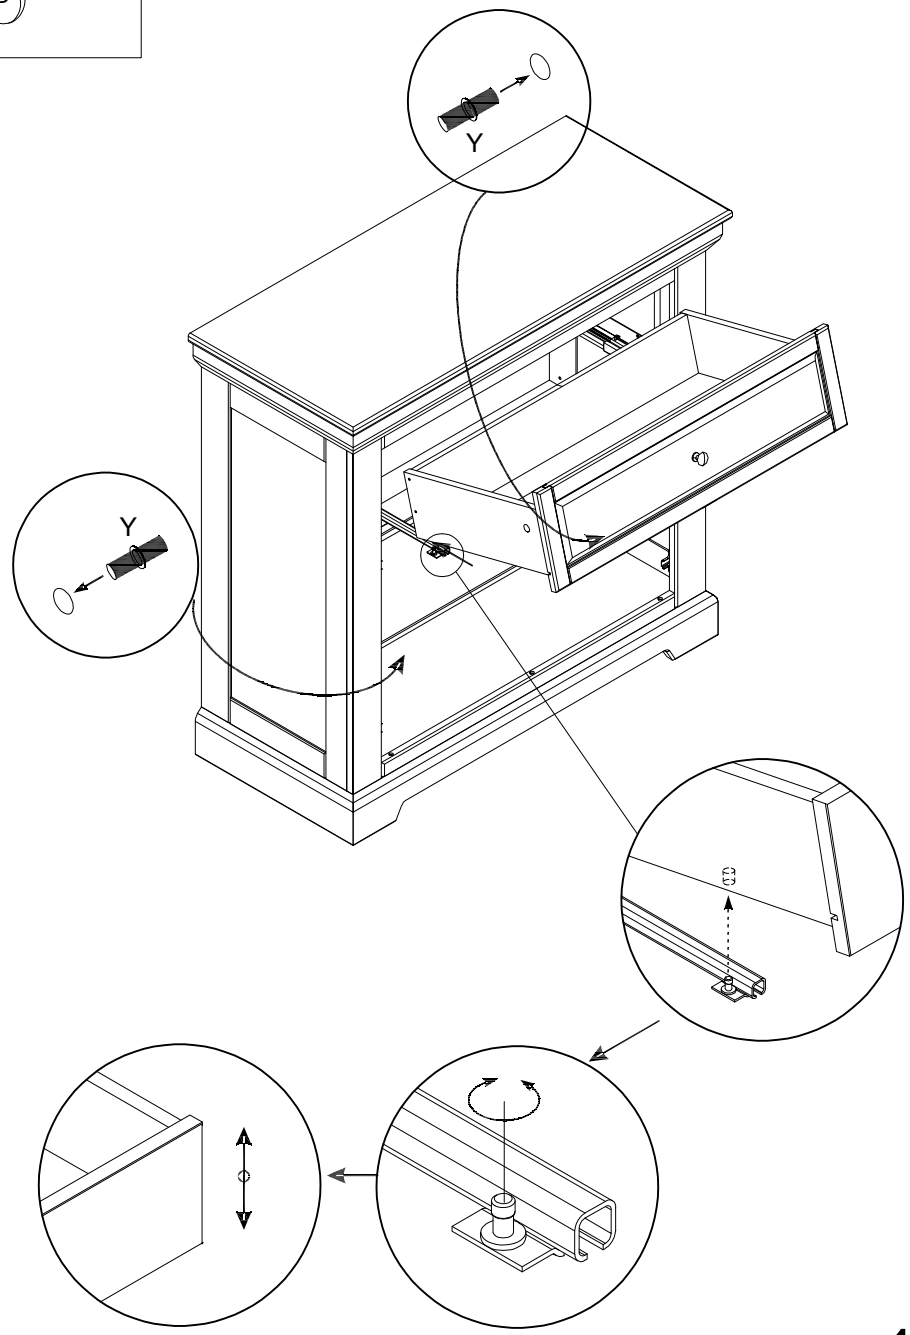

MARONE ELITE SZAFKA NA BUTY PLMEL 25

- (D) Montageanleitung
- (GB) Assembly instructions
- (FR) Notice de montage
- (IT) Istruzioni di montaggio
- (NL) Handleiding voor de montage
- (PL) Instrukcja montażu
- (CZ) Montážní návod
- (SK) Návod na montáž
- (HU) Szerelési útmutató
- (RO) Instrucțiuni de montaj
- (TR) Montaj talimatı
- (RU) ИНСТРУКЦИЯ ПО МОНТАЖУ

1

YB 1x20 x39	ZF x2	YA 7x50 x2	ZD 18mm x10	G L=350 x1	H 6x10,5 x4
XE x1	MA x3	W 4mm x1	B 34mm x24	C 15x10 x24	ZA 12mm x6
O x3	P x4	R x4	T x2	A 8x35 x24	NA 3,5x16 x8
				Y 5mm x4	NF 3x16 x4

2

16

- | | | |
|-----------------|---------------|----------------|
| NT 3,5x40
x4 | YB 1x20
x9 | O
x1 |
| B 34mm
x2 | C 15x10
x2 | YF M4x25
x1 |
| | | A 8x35
x2 |

15

3

- | | |
|--------------|---------|
| B 34mm
x6 | R
x4 |
| A 8x35
x4 | |

4

- | | |
|---------------|---------------|
| B 34mm
x2 | A 8x35
x12 |
| C 15x10
x6 | |

5

13

14

- NT 3,5x40 x6
- ZA 12mm x6

11

- MA x3
- SB H - 807mm x1
- YB 1x20 x39

12

- A 8x35 x2
- B 34mm x17