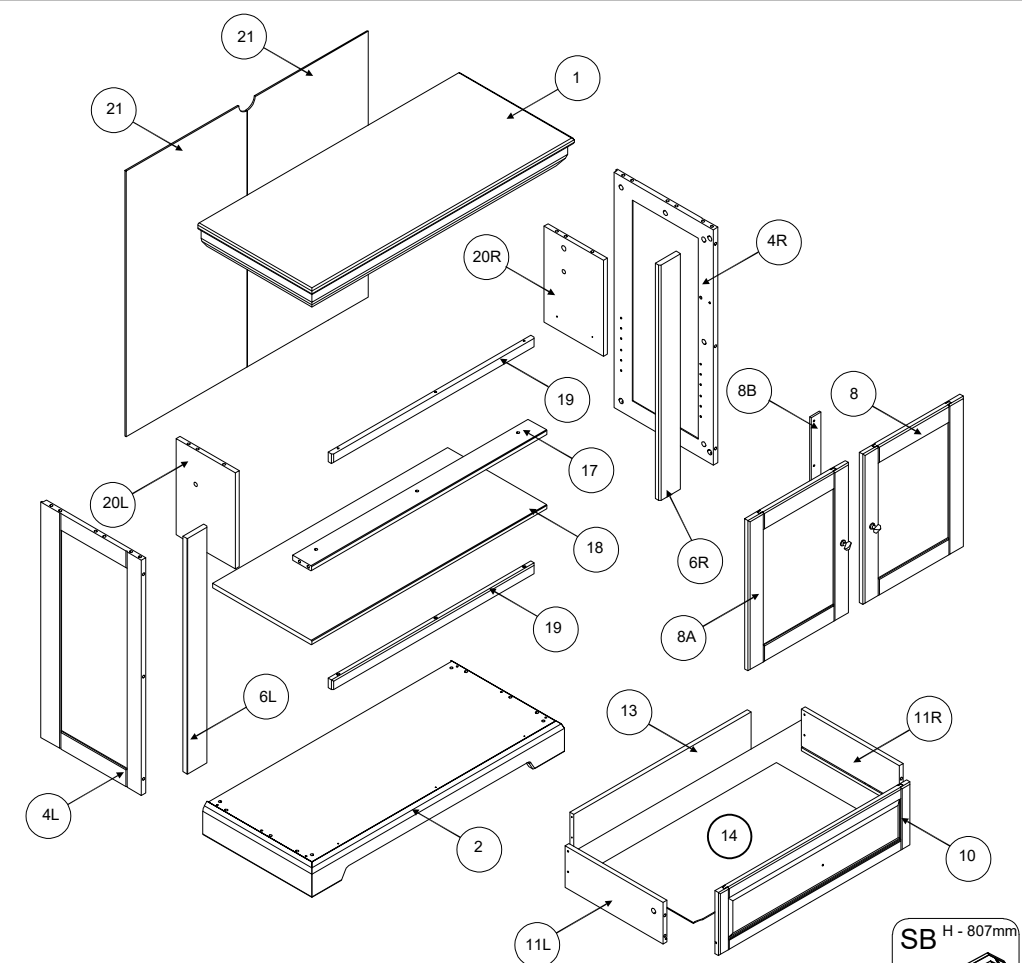

MARONE ELITE SZAFKA NA BUTY PLMEL 25

- (D) Montageanleitung
- (GB) Assembly instructions
- (FR) Notice de montage
- (IT) Istruzioni di montaggio
- (NL) Handleiding voor de montage
- (PL) Instrukcja montażu
- (CZ) Montážní návod
- (SK) Návod na montáž
- (HU) Szerelési útmutató
- (RO) Instrucțiuni de montaj
- (TR) Montaj talimatı
- (RU) ИНСТРУКЦИЯ ПО МОНТАЖУ

1

YB 1x20 x39	ZF x2	YA 7x50 x2	ZD 18mm x10	G L=350 x1	H 6x10,5 x4
XE x1	MA x3	W 4mm x1	B 34mm x24	C 15x10 x24	ZA 12mm x6
O x3	P x4	R x4	T x2	A 8x35 x24	NA 3,5x16 x8
				Y 5mm x4	NF 3x16 x4

2

16

- | | | |
|-----------------|---------------|----------------|
| NT 3,5x40
x4 | YB 1x20
x9 | O
x1 |
| B 34mm
x2 | C 15x10
x2 | YF M4x25
x1 |
| | | A 8x35
x2 |

15

3

- | | |
|--------------|---------|
| B 34mm
x6 | R
x4 |
| A 8x35
x4 | |

4

- | | |
|---------------|---------------|
| B 34mm
x2 | A 8x35
x12 |
| C 15x10
x6 | |

5

13

14

- NT 3,5x40 x6
- ZA 12mm x6

11

- MA x3
- SB H - 807mm x1
- YB 1x20 x39

12

- A 8x35 x2
- B 34mm x17