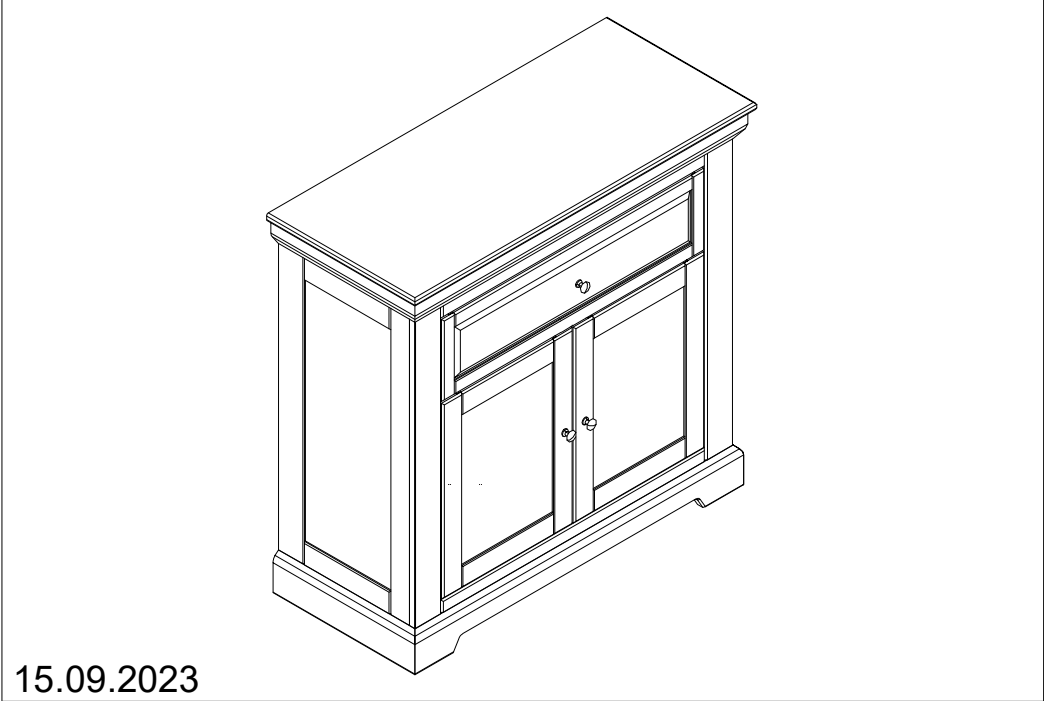

MARONE ELITE SZAFKA NA BUTY PLMEL 25

- (D) Montageanleitung
- (GB) Assembly instructions
- (FR) Notice de montage
- (IT) Istruzioni di montaggio
- (NL) Handleiding voor de montage
- (PL) Instrukcja montażu
- (CZ) Montážní návod
- (SK) Návod na montáž
- (HU) Szerelési útmutató
- (RO) Instrucțiuni de montaj
- (TR) Montaj talimatı
- (RU) ИНСТРУКЦИЯ ПО МОНТАЖУ